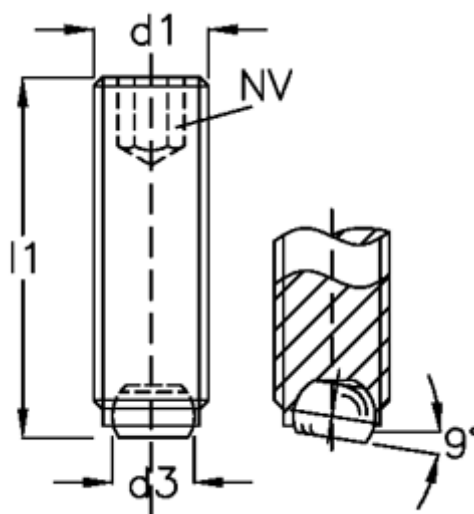

Varenummer: 20904705
Beskrivelse: E+G Kuglespændeskruer
GN 605-M16-35-V

Mål

d1	= M16
d2	= 12.0
d3	= 10.7
Indvendig sekskant	= 8
l1	= 35